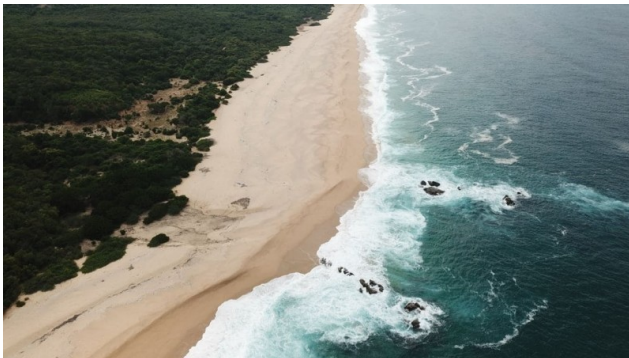

CÓDIGO DEL INMUEBLE: 49

17-April-2026 01:32:52 PM

**INMOBILIARIA
PROVIDENCIA**
Cuidando su patrimonio

Maribel Márquez González

maribel@inmobiliariaprovidencia.com

Celular: 3334408854

Oficina: 3338175401

José María Vigil #2813, Lomas de Guevara
44657, Guadalajara, Jalisco